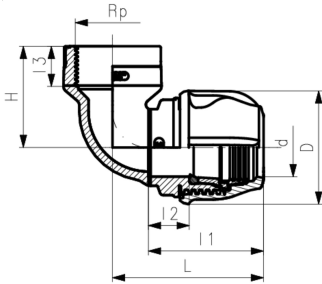

90° Elbow with threaded female off take

- with stainless steel reinforcement ring (AISI430)
- gasket: NBR quality for drinkable water
- installation without disassembling
- suitable for PE and PEX pipes
- water PN16
- material: PP
- female thread: ISO 7 (parallel)
- colour: blue-black

d	Rp	PN	Code	SP	GP	Weight	D	L	l1	l2	l3	H
(mm)	(inch)	(bar)				(kg)	(mm)	(mm)	(mm)	(mm)	(mm)	(mm)
16	½	16	158 400 360	10	50	0.061	45	67	54	19	15	40
20	½	16	158 400 022	10	180	0.046	45	67	54	19	15	40
20	¾	16	158 400 023	10	180	0.053	45	67	54	19	16	40
25	½	16	158 400 024	10	150	0.067	53	75	59	21	15	40
25	¾	16	158 400 025	10	150	0.071	53	75	59	21	16	44
25	1	16	158 400 026	10	120	0.081	53	75	59	21	16	44
32	½	16	158 400 027	10	110	0.099	64	87	66	23	15	43
32	¾	16	158 400 028	10	110	0.110	64	87	66	23	16	46
32	1	16	158 400 029	10	100	0.121	64	87	66	23	20	54
32	1 ¼	16	158 400 030	10	90	0.131	64	87	66	23	22	57
40	¾	16	158 400 031	70	0	0.159	75	102	76	26	16	49
40	1	16	158 400 032	70	0	0.176	75	102	76	26	20	57
40	1 ¼	16	158 400 033	70	0	0.191	75	102	76	26	22	62
40	1 ½	16	158 400 034	50	0	0.200	75	102	76	26	22	63
50	1	16	158 400 035	30	0	0.303	97	119	88	30	20	61
50	1 ¼	16	158 400 036	30	0	0.324	97	119	88	30	22	66
50	1 ½	16	158 400 037	30	0	0.335	97	119	88	30	22	70
50	2	16	158 400 038	30	0	0.371	97	119	88	30	26	75
63	1 ¼	16	158 400 039	15	0	0.537	114	144	104	35	22	73
63	1 ½	16	158 400 040	15	0	0.561	114	144	104	35	22	76
63	2	16	158 400 041	15	0	0.604	114	144	104	35	26	83
75	2	16	158 400 042	12	0	0.949	135	180	133	41	26	91
75	2 ½	16	158 400 043	12	0	1.003	135	180	133	41	31	101
75	3	10	158 400 044	10	0	1.112	135	180	133	41	34	108
90	3	10	158 400 045	6	0	1.615	161	207	150	44	34	116
110	4	10	158 400 046	3	0	2.474	185	242	175	53	40	135